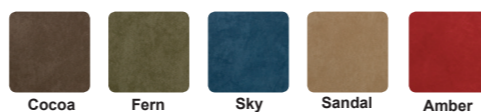

ERHÄLTICHE BEZÜGE*

VELOURS

MIKRO-WILDLEDER

MIKRO-FASER

GEPOLSTERTE VELOURSLEDER

* Nicht alle Bezüge sind für jedes Modell erhältlich. Details finden Sie im Abschnitt „Technische Daten.“

Schützen Sie Ihre Investition mit dem Pride® Aufstehsessel Pflegeset